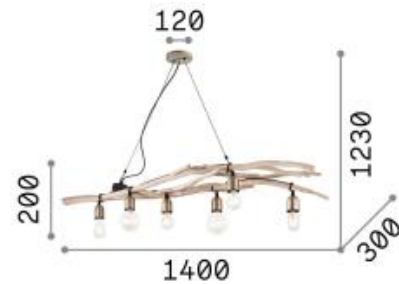

Autre modèle :

Pour toute demande de tarif consultez-nous : info@lem2000.fr ou 03 87 03 14 12

Ou prenez rendez-vous : [Prise de RDV - Lem2000](#)