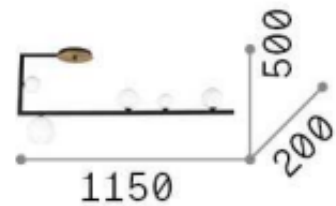

Dimensions :

Pour toute demande de tarif consultez-nous : info@lem2000.fr ou 03 87 03 14 12

Ou prenez rendez-vous : [Prise de RDV - Lem2000](#)