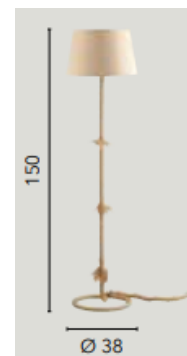

Pour toute demande de tarif consultez-nous : info@lem2000.fr ou 03 87 03 14 12

Ou prenez rendez-vous : [Prise de RDV - Lem2000](#)