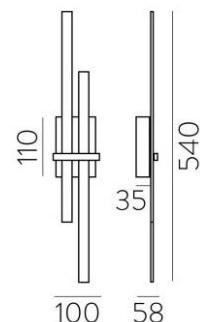

Autre modèle :

Pour toute demande de tarif consultez-nous : info@lem2000.fr ou 03 87 03 14 12
Ou prenez rendez-vous : [Prise de RDV - Lem2000](#)