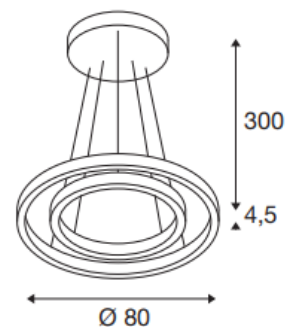

Autres modèles :

Pour toute demande de tarif consultez-nous : info@lem2000.fr ou 03 87 03 14 12

Ou prenez rendez-vous : [Prise de RDV - Lem2000](#)