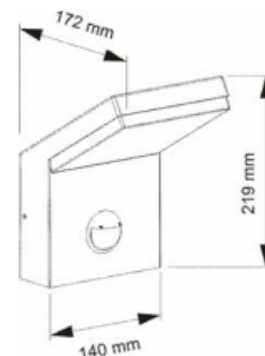

Autre modèle :

Pour toute demande de tarif consultez-nous : info@lem2000.fr ou 03 87 03 14 12

Ou prenez rendez-vous : [Prise de RDV - Lem2000](#)