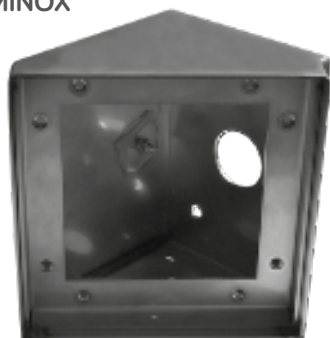

# ACCESSOIRES

**Réf : 19970003**

Lidic : 19499

**SUPPORT ANGLE POUR CAMINOX  
135 X 135 X 90**

pour fixation murale ou  
plafonnier dans un angle

**Réf : 19970002**

Lidic : 19500

**SUPPORT PLAT POUR CAMINOX  
135 X 135 X 55**

Pour fixation murale  
ou plafonnier

**Réf : 19970004**

Lidic : 19498

**SUPPORT 45° POUR CAMINOX  
135 X 135 X 90**

Pour fixation murale  
ou plafonnier

**Réf : 19970007**

Lidic : 19930

**SUPPORT ANGLE ET 45° POUR CAMINOX  
135 X 110 X 175**

Pour fixation dans un angle de pièce

**Réf : OBT/IC**

Lidic : 19612

**OBTURATEUR POUR SUPPORT  
DE CAMINOX**

**Réf : 60050001**

Lidic : 16299

**EMBOUT SPÉCIFIQUE POUR VIS  
ANTIVANDALE CAMINOX**

Ligne Assistance technique